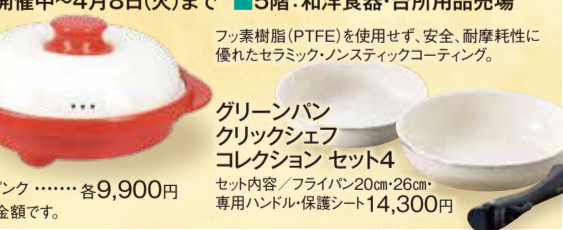

### ポーランド琥珀フェア

●3月26日(水)～4月1日(火)  
※最終日4月1日(火)は、午後4時閉場  
●4階 特設会場

ポーランド最新カットの琥珀を使用した  
オリジナルのアクセサリーや  
インテリアなど貴重な琥珀細工の世界を  
お楽しみください。

特別  
提供品  
ブルーアンバー琥珀「ヘビ」(1点限り)  
約7×9.5cm……………500,000円

### 四代 徳田八十吉展

■4月1日(火)～7日(月)  
■4階 美術サロン

※美術サロンは連日午後6時まで営業、  
最終日は午後5時に閉館いたします。

このたび 四代 徳田八十吉展を開催いた  
します。八十吉先生は、三代が使わなかった赤  
を研究し、四代ならではの作品を発表され、  
今展では、壺、鉢、花器、茶碗、水指など幅広  
い作品を出展いたします。  
ぜひこの機会に、ご高覧賜りますようご案内  
いたします。

### 新生活フェア 新生活のお助け便利 キッチンアイテム!

■開催中～4月8日(火)まで ■5階:和洋食器・台所用品売場

電子レンジで  
直火のような  
焼き目がつく!

レンジメート プロ  
色/レッド・ブラック・  
グレイ・クレイピンク ……各9,900円  
※価格は3月末日までの金額です。

フッ素樹脂(PTFE)を使用せず、安全、耐摩耗性に  
優れたセラミック・ノンスティックコーティング。  
グリーンパン  
クリックシェフ  
コレクション セット4  
セット内容/フライパン20cm・26cm・  
専用ハンドル・保護シート14,300円